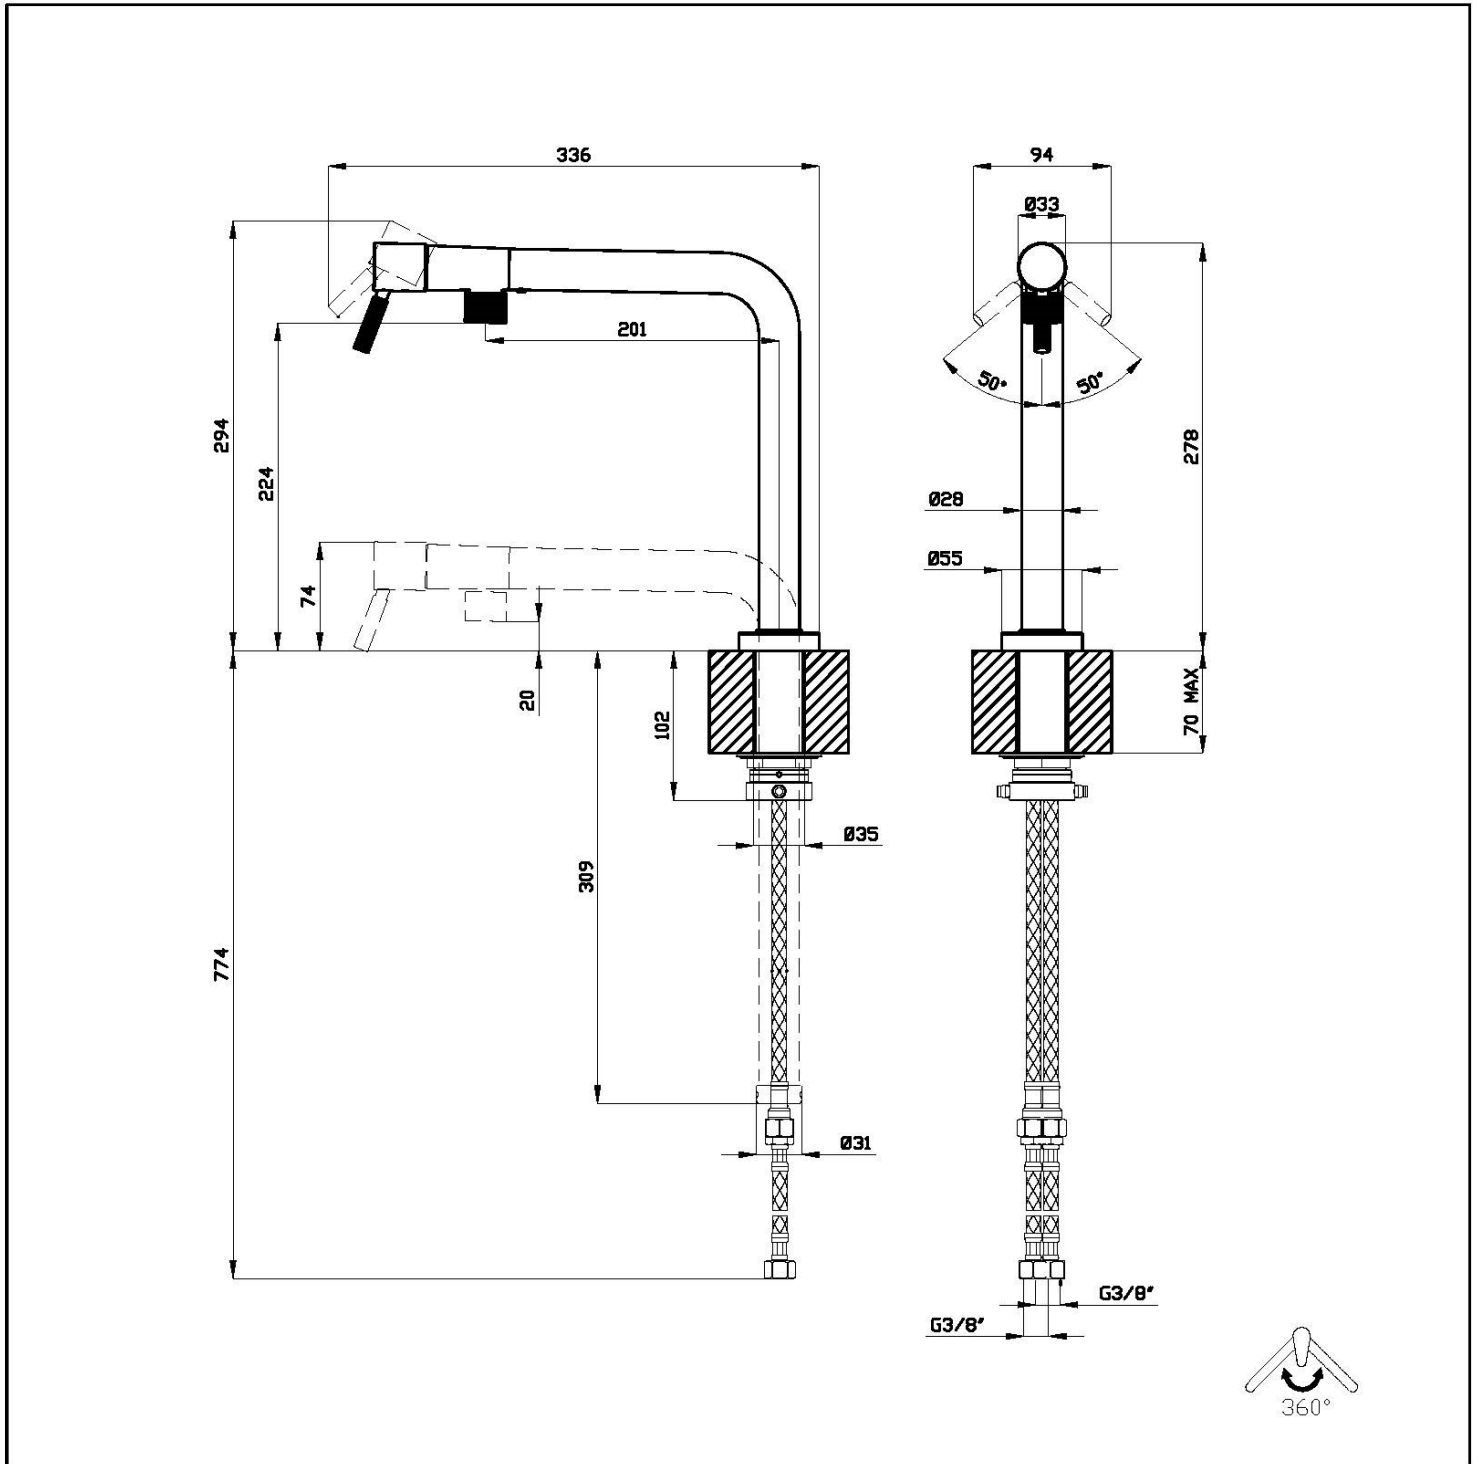

Miscelatore Margot

Miscelatori

Codice: 8524 000

CARATTERISTICHE

CANNA ABBATTIBILE

Caratteristica che rende possibile progettare la zona lavello davanti ad una finestra, potendo così godere della luce naturale.

Con dischi ceramici

Foro mixer $\varnothing 35$ mm

Base d'appoggio $\varnothing 55$ mm

Spessore max top 70 mm

Angolo di rotazione 360°

DATI TECNICI

GALLERIA FOTOGRAFICA